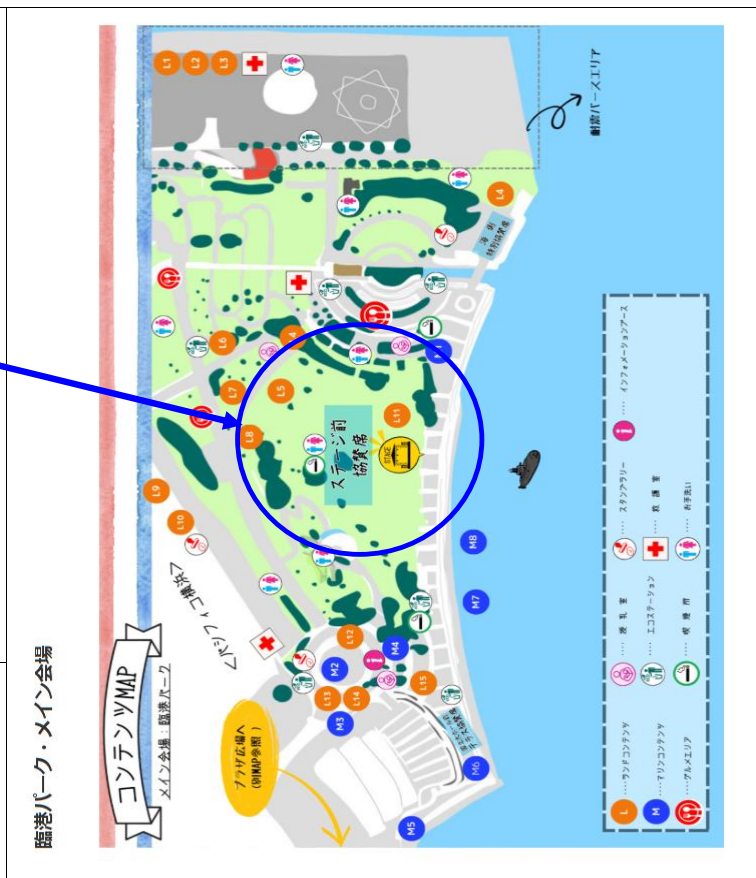

# 2026 「ロックの日」PT 活動場所および時間について

【活動場所および時間】 **6月2日(火) 10:00 から11:30まで**

《周辺のGoogle MAP》

周辺道路は開港祭期間、混雑することが予想されますので  
公共交通機関をご利用願います。