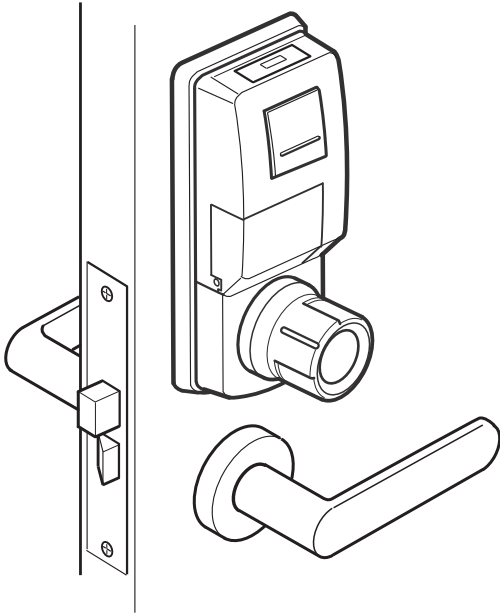

追加オーダーの際は、従来通りのルートでの販売となります。

※購入頂いた製品はサンプル品ではなく、そのまま設置できる製品です。

※製品の納期は、受注後2週間となります。

※製品の納品は、弊社担当営業が持参し、製品のご説明等を致します。

別紙(2枚目)のお申込み書に必要事項を記入しご返送下さい。

Fe-Lock Light をお試し価格でご提供

Fe-Lock Light エフイーロック・ライト

おサイフケータイや FeliCa・MIFARE 規格のカードをタッチすることで情報を照合し扉を開ける、取替タイプで既存のドアに簡単に設置出来る非接触 IC 錠です。