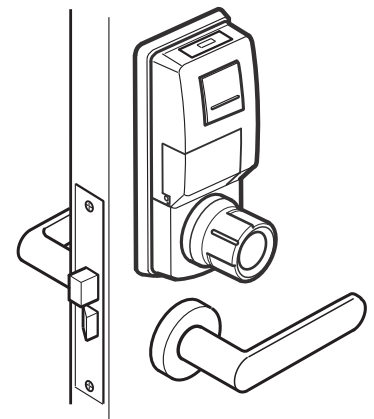

期間限定特別企画

Fe-Lock Lightをお試し価格でご提供

皆様からの日頃のご愛顧に感謝をこめまして
弊社製品 Fe-Lock Light(エフィーロック ライト)を
期間限定の特別価格にて販売させていただきます。

12月31日まで!!

標準価格

32,800円(税別)

お試し
価格

10,000円(税別)

Campaign Details

期 間：2018年12月31日まで

対象製品：Fe-Lock Light(エフィーロックライト)本体

※MIWA 製 LA・LAT(自動施錠タイプ)錠

交換対応機種

型 式：FELT-M-65T

付 属 品：登録カード1枚

ご利用カード2枚

工事用カード1枚

注文台数：1社様1台限り

特別価格：10,000円(税別)

※標準価格 ¥32,800円

Fe-Lock Light

※期間限定販売製品は、1社様1台限りの特別価格となります。

1台以上のご購入を希望される場合は、別途ご相談下さい。

※期間限定販売製品は、弊社にて、納品・ご請求とさせていただきます。

追加オーダーの際は、従来通りのルートでの販売となります。

※購入頂いた製品はサンプル品ではなく、そのまま設置できる製品です。

※製品の納期は、受注後2週間となります。

※製品の納品は、弊社担当営業が持参し、製品のご説明等を致します。

別紙(2枚目)のお申込み書に必要事項を記入しご返送下さい。