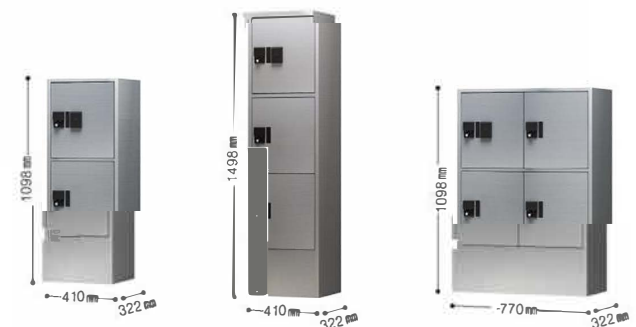

H200タイプ

封筒サイズの  
配達物が入る

H400タイプ

2Lボトル6本  
ティッシュボックス10箱が入る

H600タイプ

500mLボトル 24本  
米5kg 2袋が入る

低コストで導入可能

重い荷物大丈夫(耐荷重15kg)

電気工事不要・電気代0

屋外設置ができる防滴仕様

プチ宅  
宅配ボックス  
UNIT

置く場所がないを解決!  
自立型宅配ボックス

プチ宅  
H400×2ボックス  
製品本体価格  
(税別価格) ¥205,000

プチ宅  
H400×3ボックス  
製品本体価格  
(税別価格) ¥265,000

プチ宅  
H400×4ボックス  
製品本体価格  
(税別価格) ¥320,000

ちょっとしたスペースにも設置できます!!