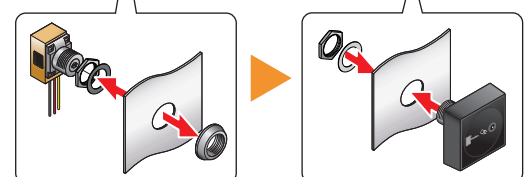

発売以来、マンション等のオートロックやオフィスの入退管理のカードリーダーとしてご好評いただいています「SS-Reader2」に、既存のインターホンのキースイッチから加工を必要とせずカンタンに設置ができる「SS-Reader2 キースイッチ取替型」が新たに加わりました。

SS-Reader 2は、弊社非接触IC取替錠 Fe-Lockシリーズと共通のインターフェイスを採用することにより、利用者自身がカンタンにカードの登録や抹消を行える、コントローラー体型のコンパクトなカードリーダーです。

### 非接触 IC カードリーダー エスエス・リーダー **SS-Reader2** キースイッチ取替型

H79×W79×D28.4

既存のキースイッチを取り替えるだけ  
パネルの加工もありません。

品名：SS-Reader2 キースイッチ取替型  
発売日：2020年10月  
価格：162,000円(税別)