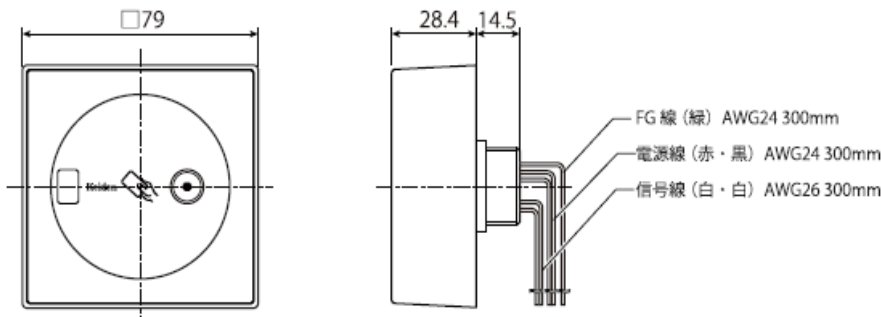

■新機種製品

キースイッチ取替型SSリーダー	スタンダード	FE-310SS-SD-SW
	コモン	FE-310SS-C-SW

■タイプ

名称	登録ID
スタンダードタイプ	3000ID
コモンタイプ(共用部用)	10ID×300 グループ (室)

■価格：162,000円(税別)

■外観図

以上